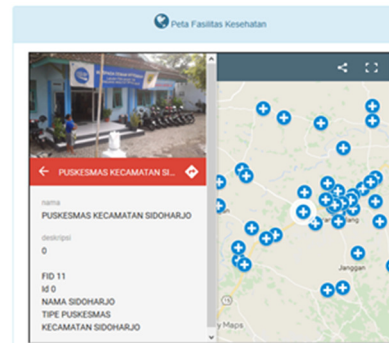

CARA MENGAKSES

IBU SUKOWATI dapat diakses secara *online* dengan menggunakan komputer dan *smart phone* berbasis Android melalui : <http://geoportal.sragenkab.go.id> dan dapat diunduh melalui *play store* dengan nama "GEOPORTAL KABUPATEN SRAGEN".

CARA PENGGUNAAN VIA WEBSITE

Data dan informasi geospasial dapat dilihat dengan cara memilih menu yang diinginkan. Saat ini tersedia 15 peta tematik yang tersedia, yaitu:

1. Peta wisata
2. Data SIUP
3. Peta Administrasi
4. Peta Pemerintahan
5. Desa Miskin
6. Data Kemiskinan
7. Industri
8. Sebaran fasilitas kesehatan
9. Sebaran tower desa
10. Free hotspot
11. Sebaran fasilitas pendidikan
12. Rumah Tidak Layak Huni (RTLH)
13. Sistem Penyediaan Air Minum (SPAM)
14. Realisasi Pajak Bumi dan Bangunan (PBB)
15. Rencana Tata Ruang Wilayah (RTRW)

Data atribut dapat dilihat dengan meng-klik *icon* yang ada. Data atribut tersebut berisi informasi detail serta gambar.

Misalnya untuk peta fasilitas kesehatan berisi data atribut jumlah siswa, jumlah ruang kelas, jumlah perpustakaan, jumlah ruang kelas rusak, jumlah perpustakaan kondisi baik, serta foto sekolah. Sedangkan untuk fasilitas kesehatan, data atributnya berisi nama fasilitas kesehatan, tipe fasilitas kesehatan, lokasi kecamatan dan foto fasilitas kesehatan.

Fasilitas Kesehatan

Untuk mengunduh data/ peta, maka pengguna harus melakukan *login* terlebih dahulu. *Login* dapat dilakukan dengan memasukkan nomor induk kependudukan (nomor KTP) bagi masyarakat Kabupaten Sragen. Sedangkan untuk masyarakat di luar Kabupaten Sragen perlu melakukan pendaftaran dengan memasukkan identitas pribadi.

CARA PENGGUNAAN VIA ANDROID

Penggunaan IBU SUKOWATI melalui android pada dasarnya sama dengan IBU SUKOWATI versi *desktop*.

IBU (Informasi Bumi) SUKOWATI berisi data & informasi geospasial Kab. Sragen

BACA SELENGKAPNYA

Untuk menggunakannya, aplikasi perlu diunduh melalui *play store* secara gratis. Setelah aplikasi terinstal maka pengguna dapat melihat menu yang ada dengan cara menyapukan jari ke kanan atau ke kiri. Daftar peta tematik yang tersedia dapat dilihat melalui menu "KATALOG" yang berada di bagian bawah. Untuk mengunduh data/ peta, mekanisme yang diperlukan sama dengan versi *desktop*, yaitu perlu melakukan *login* terlebih dahulu.

KEUNGGULAN APLIKASI DAN ROAD MAP

Keunggulan dari geoportal ini adalah sebagai berikut:

- Aplikasi IBU SUKOWATI dapat membuat masyarakat serta *stakeholders* pembambil keputusan untuk mengakses informasi dan data geospasial secara cepat dan efisien, di mana pun dan kapan pun.
- Keunggulan Geoportal Kabupaten Sragen dibandingkan dengan geoportal yang sudah ada adalah : **adanya interoperabilitas antar sistem informasi pemerintah daerah, data dapat diunduh dan peta berisi data atribut dan foto (peta tidak hanya menunjukkan sebaran).**
- IBU SUKOWATI tersedia dalam versi android yang dapat diunduh melalui *play store*.
- Adanya regulasi yang menjamin keberlangsungan geoportal, yaitu Peraturan Bupati Sragen Nomor 38 Tahun 2017 tentang Pengelolaan Data dan Informasi Geospasial Kabupaten Sragen.